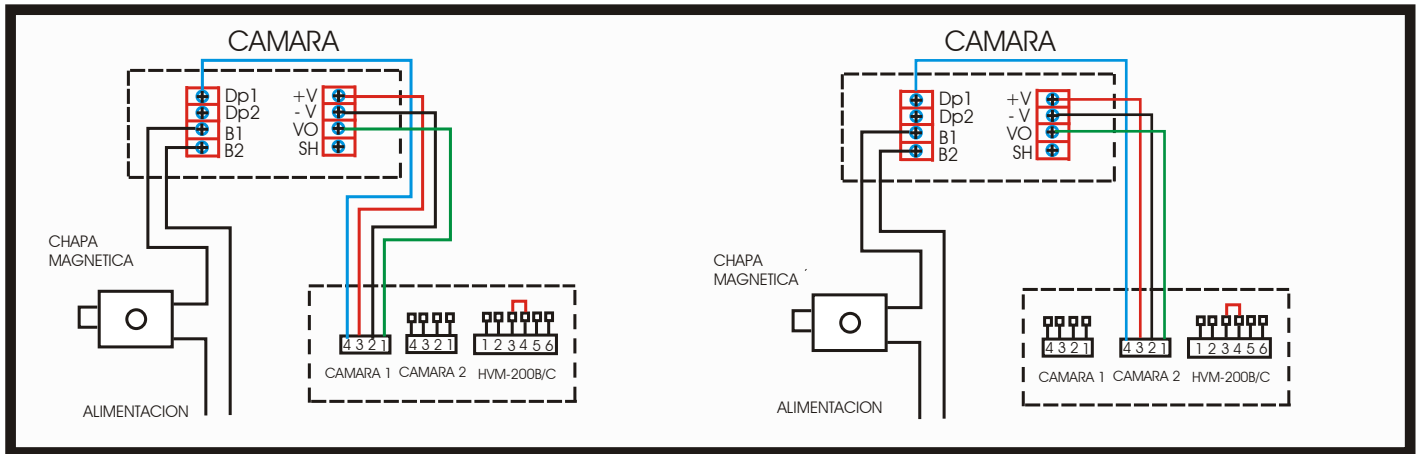

T.V. PORTERO A COLOR HAC-201, CAMARA HCC150E

CLAVE	Fecha de última modificación	Número Documento
CA-021-HAC201-HCC150E	26 de Agosto del 2004	021

1 MONITOR Y UNA CAMARA