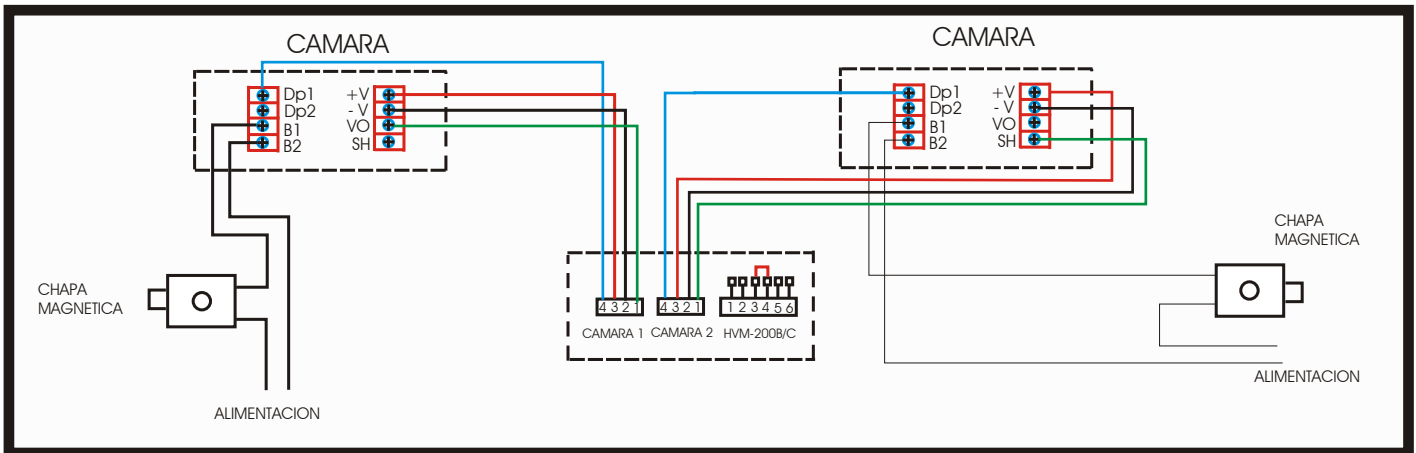

1 MONITOR Y 2 CAMARAS